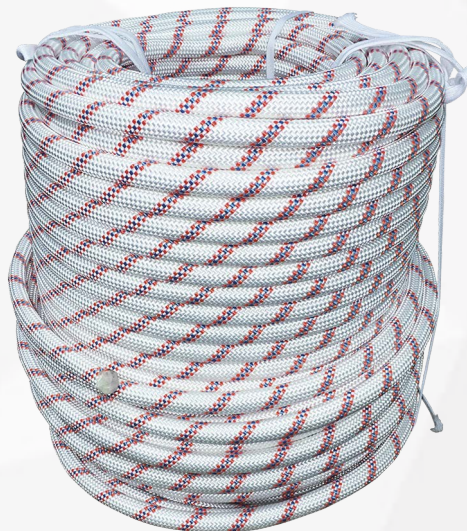

Rollo cuerda

PERLÓN

XTR
ROAD TRACK®

Características:

- Su diseño y construcción asegura una mínima elongación, gran resistencia a la rotura por tracción y una buena durabilidad
- Disponible: 12 mm/100 mts
12 mm/200 mts
16 mm/100 mts
16 mm/200 mts

12 mm/100 mts - Cód: 510041610000
12 mm/200 mts - Cód: 510041610001

16 mm/100 mts - Cód: 510041610012
16 mm/200 mts - Cód: 510041610011