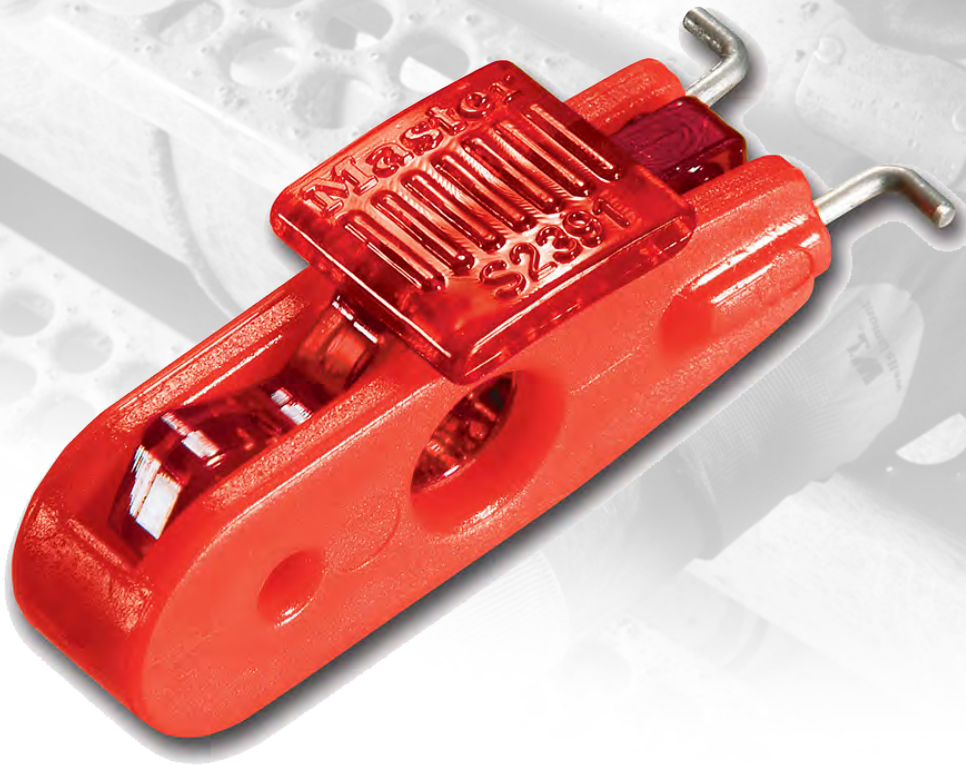

**Master
Lock**BLOQUEADOR DE DISYUNTOR
S2391 11 A 13MM

BLOQUEO

• CARACTERÍSTICAS •

- Bloquea la mayoría de los disyuntores miniatura ISO/DIN que se venden en todo el mundo.
- Se adapta a disyuntores con apertura de palanca de 7/16" (11mm) a 1/2" (13mm).
- Se adapta a todos los candados de seguridad Master Lock y American Lock como también a todas las tenazas de esas marcas.
- Patentados.
- Caja Master, cant. 144. Embalaje comercial.